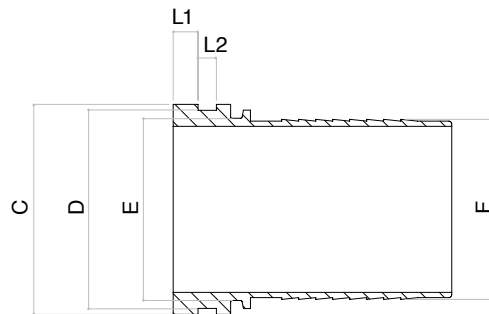

VICTAULIC CONCRETE COUPLINGS

RACCORDO ABRAPLUS 85 | ABRAPLUS 85 FITTINGS | ABRAPLUS 85 EMBOUTE | ABRAPLUS 85 KUPPLUNG

Snap coupling

VICTAULIC STEM

Hose DN	SIZE	C	D	F	E	L1	L2
ID/OD	Inches	mm	mm	mm	mm	mm	mm
51/69	2" - 2"	60	57	55	55	16	18
51/69	2 1/2" - 2"	73	65	48	55	11	12
63/85	2" - 2 1/2"	60	57	52	67	16	18
63/85	2 1/2" - 2 1/2"	73	65	48	67	11	12
63/85	3" - 2 1/2"	90	82	60	67	16,5	18
76/100	3" - 3"	90	83,7	72,5	80	17	18
76/100	3 1/4" - 3"	97	89	72,5	80	17	18
-	4" - DN80	114,3	108	79	85,5	17	18
102/128	4" - 4"	114,3	108	98	106,5	17	18
102/128	4 1/2" - 4"	127	114,3	98	107	17	18
127/155	5 1/2" - 5"	148	139	123,5	132	17	18

VICTAULIC FERRULES

Hose DN	SIZE	A	B	L
ID/OD	Inches	mm	mm	mm
51/69	2"	59,8	75	80
63/85	2" - 2 1/2"	76,5	91	118
63/85	3" - 2 1/2"	82	91	118
-	4" - DN80	102	111	134
76/100	3"	87	106	129
102/128	4"	113	137	142
102/128	4 1/2"	121	137	142
127/155	5"	142	160	144

SNAP COUPLING

DN	SIZE
ID/OD	Inches
50/60	2"
65/63	2 1/2"
75/89	3"
100/114	4"
100/116	4"
125/142	5"
150/168	6"
180/230	7"