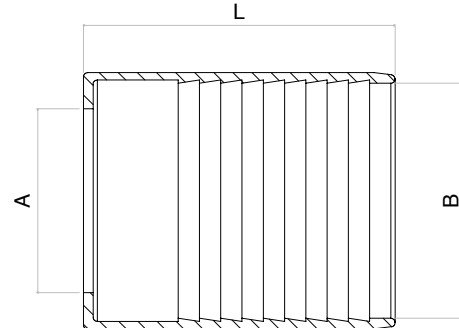

VICTAULIC CONCRETE COUPLINGS

RACCORDO ABRAPLUS 85 | ABRAPLUS 85 FITTINGS | ABRAPLUS 85 EMBOUTE | ABRAPLUS 85 KUPPLUNG

Snap coupling

VICTAULIC STEM

Hose DN	SIZE	C	D	F	E	L1	L2
ID/OD	Inches	mm	mm	mm	mm	mm	mm
51/69	2" - 2"	60	57	55	55	16	18
51/69	2 1/2" - 2"	73	65	48	55	11	12
63/85	2" - 2 1/2"	60	57	52	67	16	18
63/85	2 1/2" - 2 1/2"	73	65	48	67	11	12
63/85	3" - 2 1/2"	90	82	60	67	16,5	18
76/100	3" - 3"	90	83,7	72,5	80	17	18
76/100	3 1/4" - 3"	97	89	72,5	80	17	18
-	4" - DN80	114,3	108	79	85,5	17	18
102/128	4" - 4"	114,3	108	98	106,5	17	18
102/128	4 1/2" - 4"	127	114,3	98	107	17	18
127/155	5 1/2" - 5"	148	139	123,5	132	17	18

VICTAULIC FERRULES

Hose DN	SIZE	A	B	L
ID/OD	Inches	mm	mm	mm
51/69	2"	59,8	75	80
63/85	2" - 2 1/2"	76,5	91	118
63/85	3" - 2 1/2"	82	91	118
-	4" - DN80	102	111	134
76/100	3"	87	106	129
102/128	4"	113	137	142
102/128	4 1/2"	121	137	142
127/155	5"	142	160	144

SNAP COUPLING

DN	SIZE
ID/OD	Inches
50/60	2"
65/63	2 1/2"
75/89	3"
100/114	4"
100/116	4"
125/142	5"
150/168	6"
180/230	7"