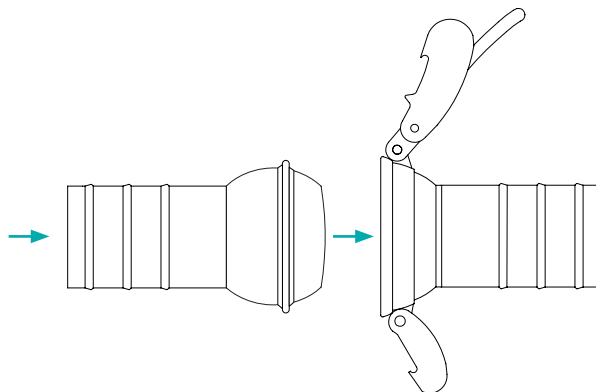

SPHERIC COUPLINGS

RACCORDI SFERICI PER IRRIGAZIONE | SPHERIC COUPLINGS FOR IRRIGATION
RACCORDS SPHÉRIQUES POUR IRRIGATION | KUGELKUPPLUNGEN FÜR BEWÄSSERUNG

∅ mm
50 X 50
76 X 63
76 X 76
76 X 70
76 X 80
89 X 76
89 X 89
89 X 80
89 X 100
108 X 89
108 X 100
108 X 108
108 X 120
133 X 120
133 X 125
133 X 133
159 X 150
159 X 159
194 X 200
250 X 250
300 X 300

Bauer

Anfor

∅ mm
60 X 60
80 X 80
100 X 100
120 X 120
150 X 150
200 X 200
250 X 250
300 X 300
400 X 400