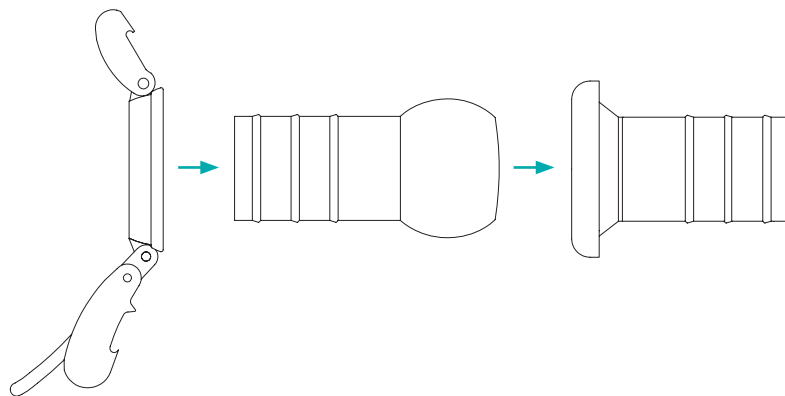

SPHERIC COUPLINGS

RACCORDI SFERICI PER IRRIGAZIONE | SPHERIC COUPLINGS FOR IRRIGATION
RACCORDS SPHÉRIQUES POUR IRRIGATION | KUGELKUPPLUNGEN FÜR BEWÄSSERUNG

∅ mm
50 X 50
76 X 63
76 X 76
76 X 70
76 X 80
89 X 76
89 X 89
89 X 80
89 X 100
108 X 89
108 X 100
108 X 108
108 X 120
133 X 120
133 X 125
133 X 133
159 X 150
159 X 159
194 X 200
250 X 250
300 X 300

Bauer

Anfor

∅ mm
60 X 60
80 X 80
100 X 100
120 X 120
150 X 150
200 X 200
250 X 250
300 X 300
400 X 400